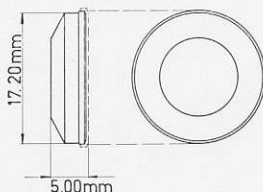

Calibre de base
Basic caliber
Calibre de base
Grundkaliber
Calibro di base

470

$7\frac{3}{4}''''$
Ancre - 17-32 rubis
Sans seconde - Automatique
Quantième à guichet
Ah 21600

$7\frac{3}{4}''''$
Lever - 17-32 jewels
Without second - Automatic
Date showing through aperture in dia
V.p.h. (vibrations per hour) 21600

$7\frac{3}{4}''''$
Ancora - 17-32 rubíes
Sin segundero Automático
Calendario con ventanilla
Ah (alternaciones/hora) 2160

$7\frac{3}{4}''''$
Anker - 17-32 Rubine
Ohne Sekunde - Automatisch
Datum mit Fenster
Ah (Halbschwingungen pro Stunde) 21600

$7\frac{3}{4}''''$
Ancora - 17-32 rubini
Senza secondi - Automatico
Calendario a finestra
Ah (Alternanze orarie) 21600